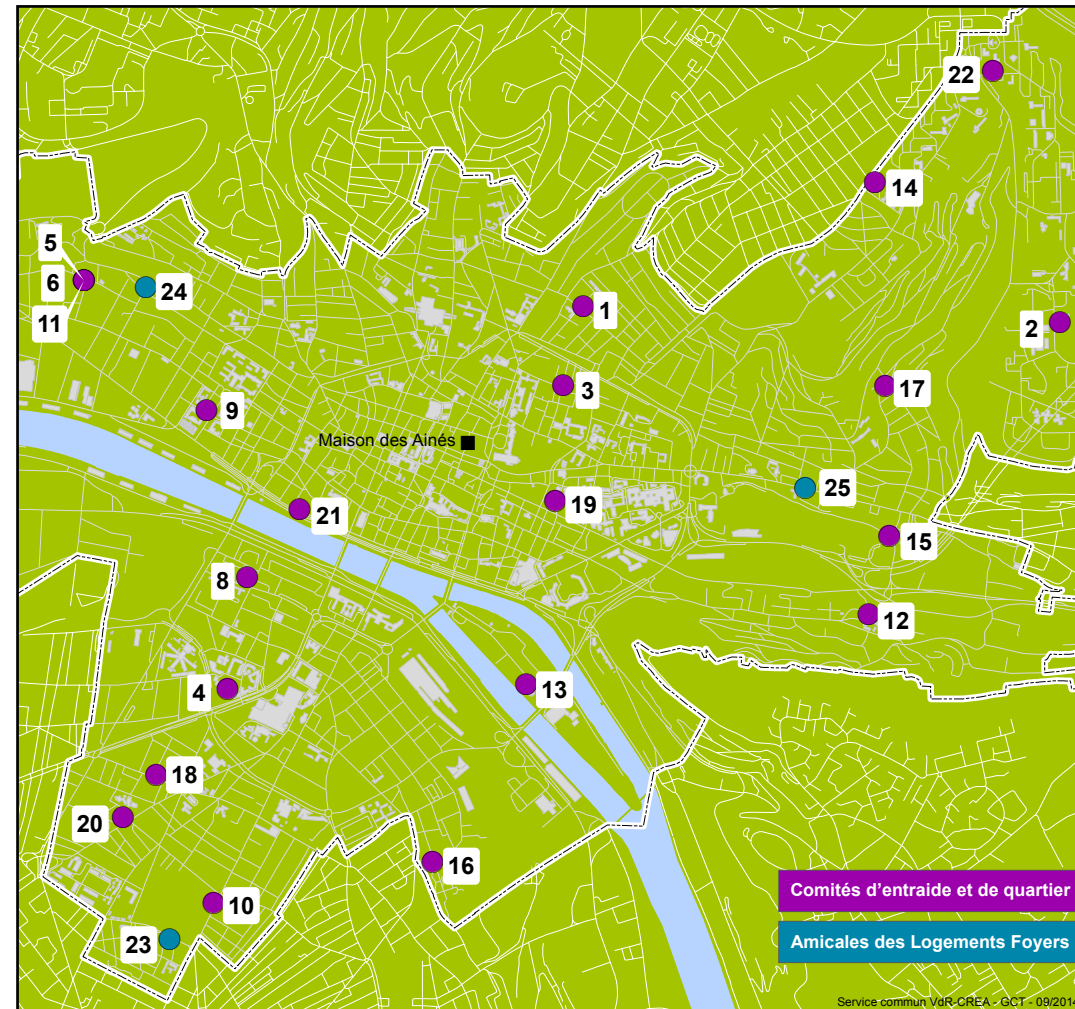

Sachez que certains comités s'adressent à tous les habitants de leur quartier quel que soit leur âge. Ils organisent d'autres événements comme des vide-greniers, méchouis ou sorties.

Enfin, les amicales des résidences pour personnes âgées vous accueillent et vous proposent sorties au restaurant, loto, concours, kermesse et bien d'autres animations !

Leurs points communs ?

Bonne humeur, convivialité et solidarité !

Clubs du 3^e âge et comités de quartier

Pour plus d'informations, renseignez-vous :

- directement auprès du club le plus proche de chez vous,
- auprès de la Maison des Aînés, 24 rue des Arsins au 02 32 08 60 80.

- 1 Association des habitants du quartier Jouvenet
- 2 Centre André Malraux - Club du 3^e âge
- 3 Chorale «Les heures joyeuses»
- 4 Club seniors Faïenciers Bonne-Nouvelle
- 5 Comité d'entraide de la Madeleine
- 6 Comité d'entraide du Sacré-Coeur
- 8 Comité de quartier Cavelier-de-la-Salle
- 9 Comité de quartier de la Madeleine
- 10 Comité de quartier Jardin des Plantes
- 11 Comité de quartier Mont-Riboudet/ Sacré-Coeur
- 12 Comité des fêtes et des anciens du Mont-Gargan
- 13 Comité des habitants de l'île-Lacroix
- 14 Comité du plateau des Sapins
- 15 Comité du Temps Perdu
- 16 Comité Grammont
- 17 Comité Grieu Vallon-Suisse
- 18 Comité Louis-Poterat
- 19 Comité Saint-Vivien Eau-de-Robec
- 20 Comité Saint-Clément
- 21 L'entraide du club Saint-Godard
- 22 UNRPA
- 23 Amicale des Personnes Âgées de Trianon
- 24 Association culture et loisirs Saint-Filleul
- 25 Club du 3^e âge des Ursulines